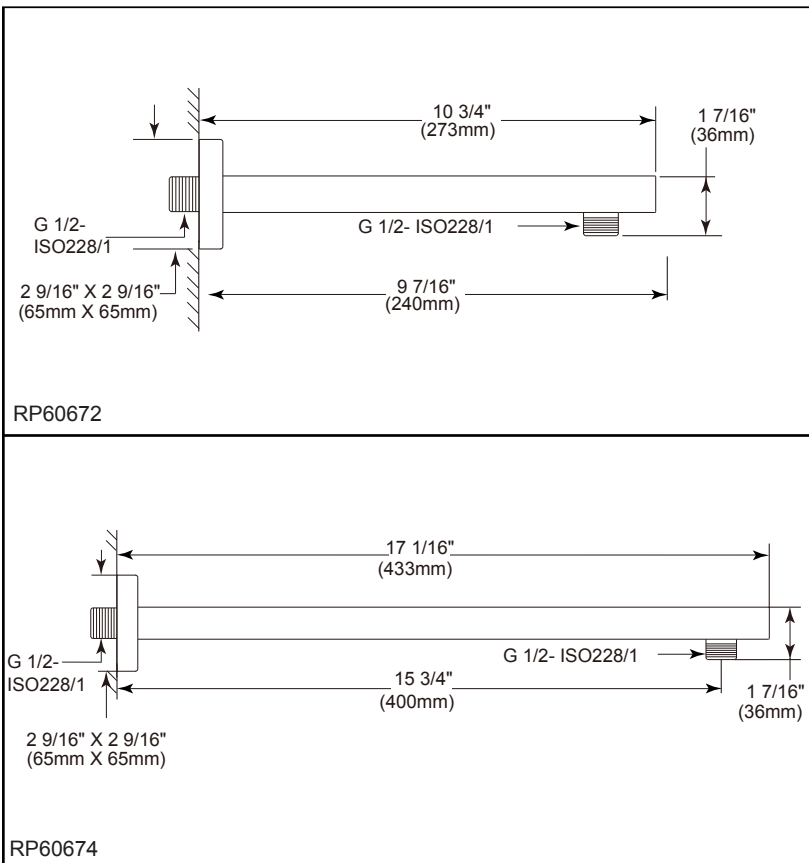

■ Shower arm & Escutcheon

■ Ducha Brazo & Escudo

■ Braço de Chuveiro & Escudete

■ 花洒管和面盖

Submitted Model No./Número de Modelo Supuesto/
Apresentado o modelo N °/ 所需产品号码:

Specific Feature/Característica Específica/
Característica Específica/ 详细特征:

Standard Specification

- Finish: Chrome plated.
- Brass casting shower arm and escutcheon.
- G 1/2-ISO228/1:2000 thread connection

ES

Especificación Estándar

- Terminar: Cromado.
- Tubo rociador y cubierta de latón de fabricación de precisión.
- Conexión roscada de G1/2-ISO228/1:2000.

PT

Especificação Padrão

- Acabamento: placa cromada.
- Fabricação precisa de mangueira de rega de bronze e cobertura.
- Mangueira conexão rosqueada de G 1/2-ISO228 / 1:2000.

CN

标准规格

- 表面处理: 镀铬。
- 精密制造的黄铜花洒管与面盖。
- G 1/2-ISO228/1:2000 螺纹安装连接。